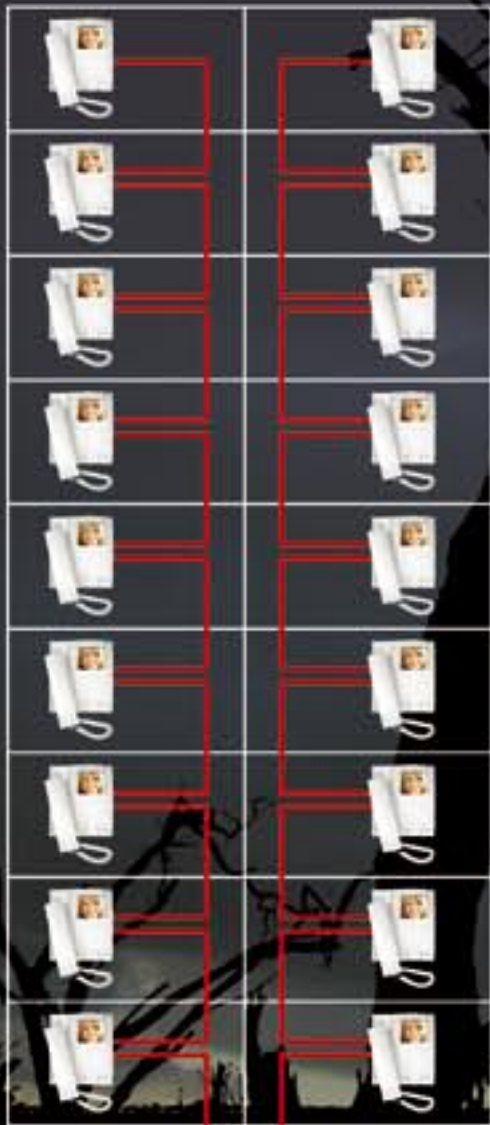

bedrading deurvideo
serie 7

Type 1

Doorlussen achter videofoon
Onderin iedere stijger een videoverdeler

Voordelen
Zeer snelle montage
Weinig kabel nodig

Nadelen
Als bewoner kabel door-
knipt, valt hele stijger uit

verdeel en heers

videoverdelers zijn onzichtbaar voor de bewoners, maar ze zorgen er wel voor dat de videofoons beeld hebben.

de videoverdeler dvpa splitst het videosignaal naar vier videofoons of vier stijgers. de dvp splitst naar vier dvpa's. ze hebben zes klemmenstroken waarop alle aders van de digitale bus handig en netjes aangesloten worden. de monteur kan snel werken en de installatie blijft overzichtelijk.

tegui design en techniek

Type 2

Doorlussen
Stijgen in meterkast

Voordelen
Zeer snelle montage
Minimum aantal
videoverdelers

Nadelen
Als bewoner kabel
doorknipt, valt hele
stijger uit
Relatief veel kabel

Type 3