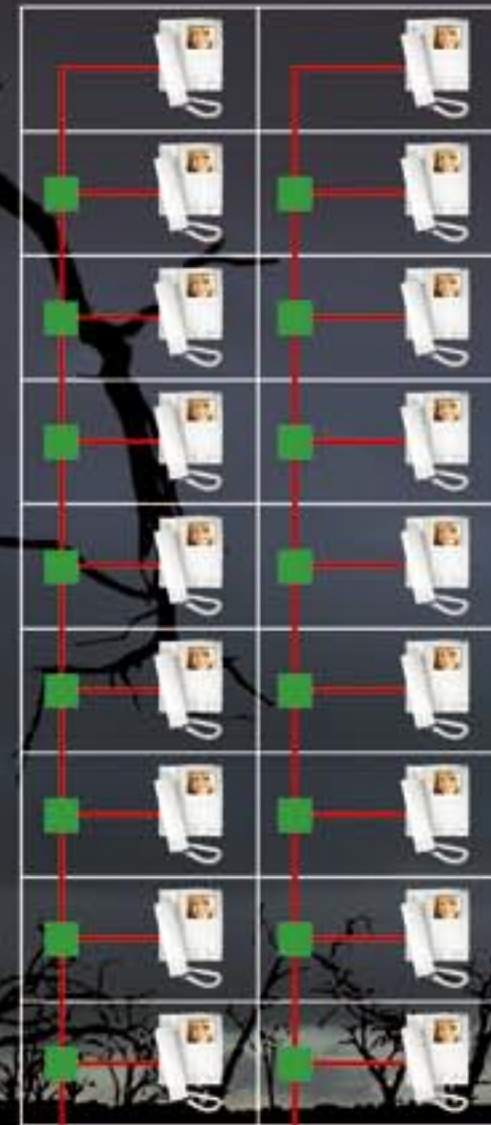

bedrading deurvideo
serie 7

Type 1

Doorlussen achter videofoon
Onderin iedere stijger een videoverdeler

Voordelen
Zeer snelle montage
Weinig kabel nodig

Nadelen
Als bewoner kabel door-
knipt, valt hele stijger uit

verdeel en heers

videoverdelers zijn onzichtbaar voor de bewoners, maar ze zorgen er wel voor dat de videofoons beeld hebben.

de videoverdeler dvpa splitst het videosignaal naar vier videofoons of vier stijgers. de dvp splitst naar vier dvpa's. ze hebben zes klemmenstroken waarop alle aders van de digitale bus handig en netjes aangesloten worden. de monteur kan snel werken en de installatie blijft overzichtelijk.

tegui design en techniek

Type 2

Doorlussen
Stijgen in meterkast

Voordelen
Zeer snelle montage
Minimum aantal
videoverdelers

Nadelen
Als bewoner kabel
doorknipt, valt hele
stijger uit
Relatief veel kabel

Type 3

Doorlussen achter
toestel

Voordelen
Zeer snelle montage
Weinig kabel nodig
Alle stijgers naar
een punt

Nadelen
Als bewoner kabel
doorknipt, valt hele
stijger uit

Type 4

Overall videoverdelers

Voordelen
Een kabel naar
videfoon
Weinig kabel nodig
Stijgen in meterkast