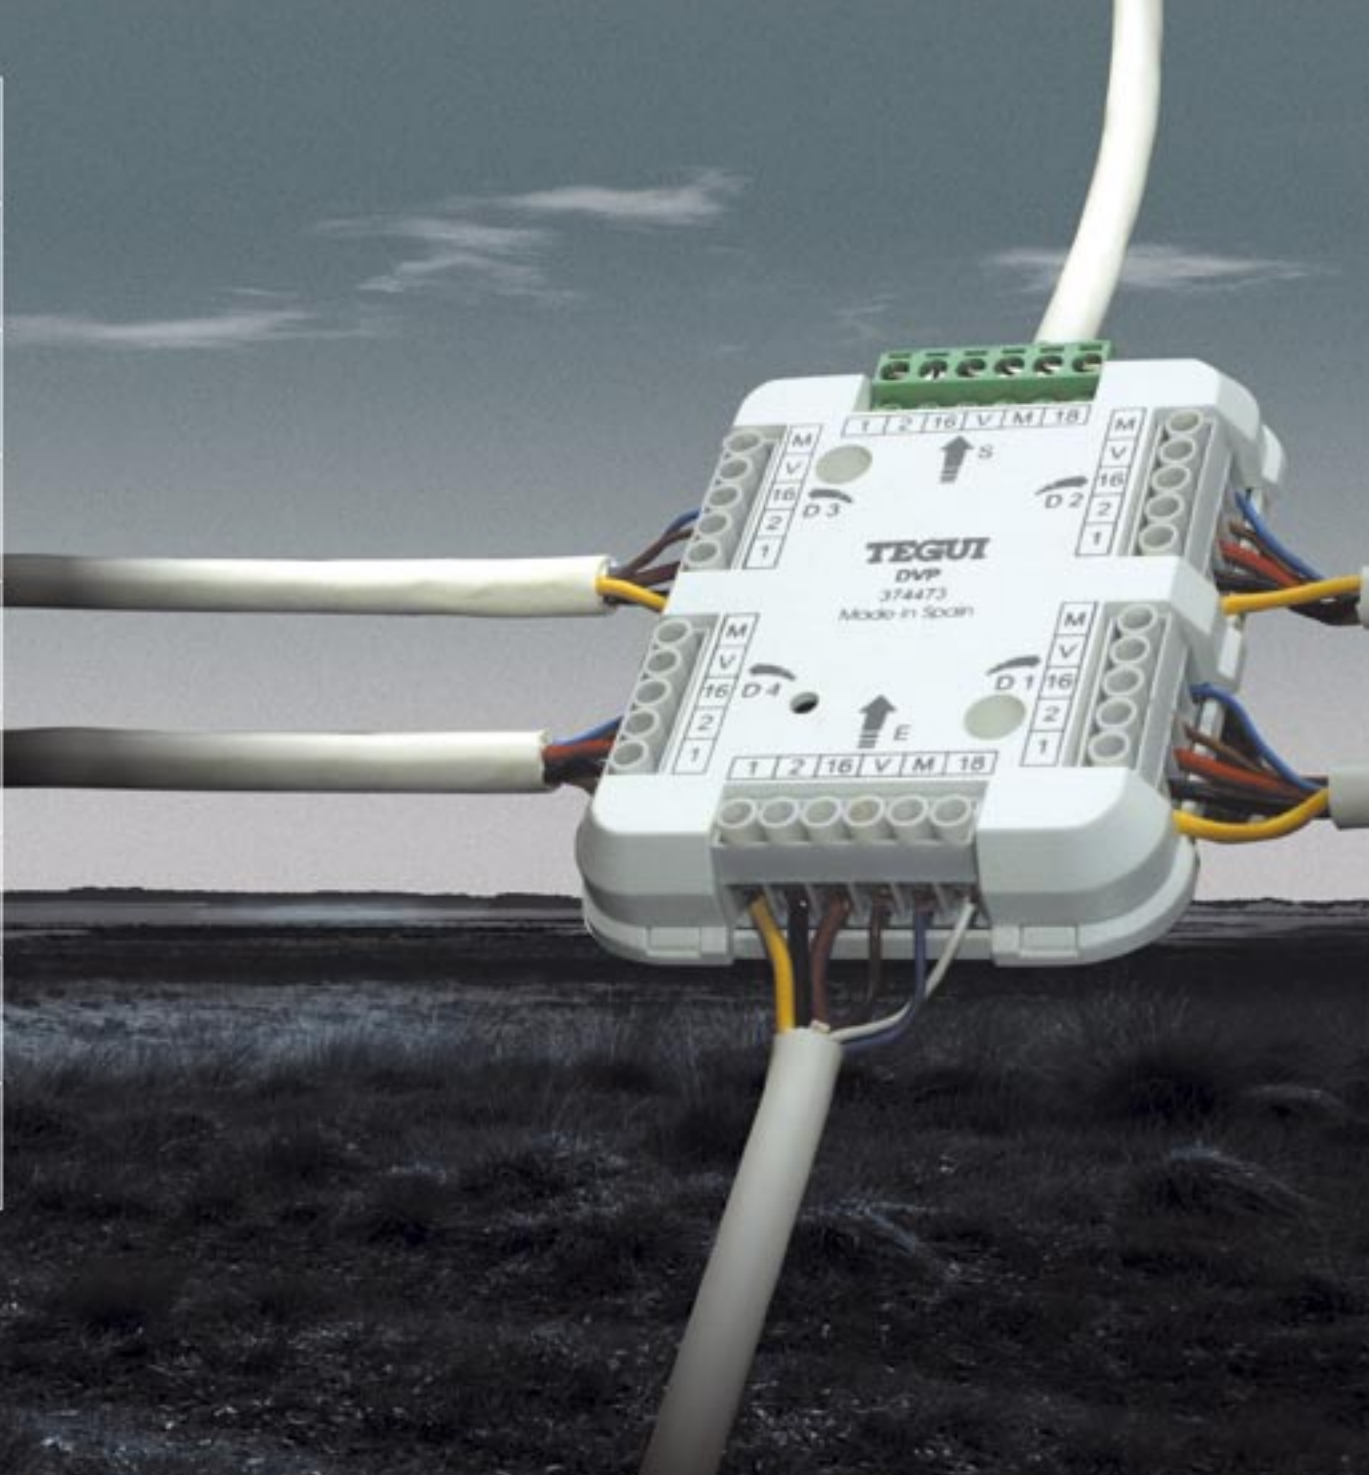

bedrading deurvideo
serie 7

Type 1

Doorlussen achter videofoon
Onderin iedere stijger een videoverdeler

Voordelen
Zeer snelle montage
Weinig kabel nodig

Nadelen
Als bewoner kabel door-
knipt, valt hele stijger uit

verdeel en heers

videoverdelers zijn onzichtbaar voor de bewoners, maar ze zorgen er wel voor dat de videofoons beeld hebben.

de videoverdeler dvpa splitst het videosignaal naar vier videofoons of vier stijgers. de dvp splitst naar vier dvpa's. ze hebben zes klemmenstroken waarop alle aders van de digitale bus handig en netjes aangesloten worden. de monteur kan snel werken en de installatie blijft overzichtelijk.

tegui design en techniek

Type 2

Doorlussen
Stijgen in meterkast

Voordelen
Zeer snelle montage
Minimum aantal
videoverdelers

Nadelen
Als bewoner kabel
doorknipt, valt hele
stijger uit
Relatief veel kabel

Type 3

Doorlussen achter
toestel

Voordelen
Zeer snelle montage
Weinig kabel nodig
Alle stijgers naar
een punt

Nadelen
Als bewoner kabel
doorknipt, valt hele
stijger uit

Type 4

Overall videoverdelers

Voordelen
Een kabel naar
videfoon
Weinig kabel nodig
Stijgen in meterkast