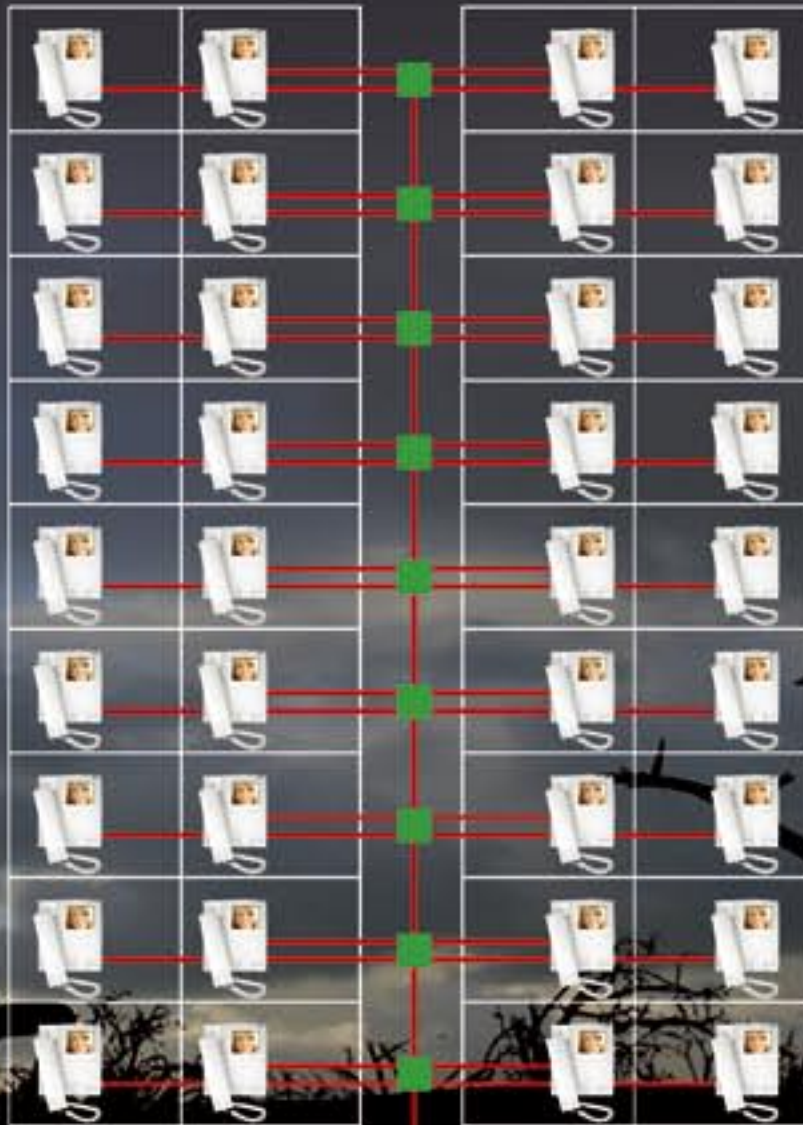

Type 6

Per 3 woningen
1 verdeler

Aftakken per verdieping
Een keer stijgen

Iedere woning eigen kabel

Voordelen
Snelle montage met
weinig kabel
Een kabel naar videofoon
Stijgen in meterkast

Nadelen
Voor storing
meterkast van
andere bewoner in

Voordelen
Snelle montage
Weinig kabel nodig

Nadelen
Voor storing meterkast van
andere bewoner in

Voordelen
Snelle montage
Storing altijd beneden
te verhelpen

Nadelen
Veel kabel