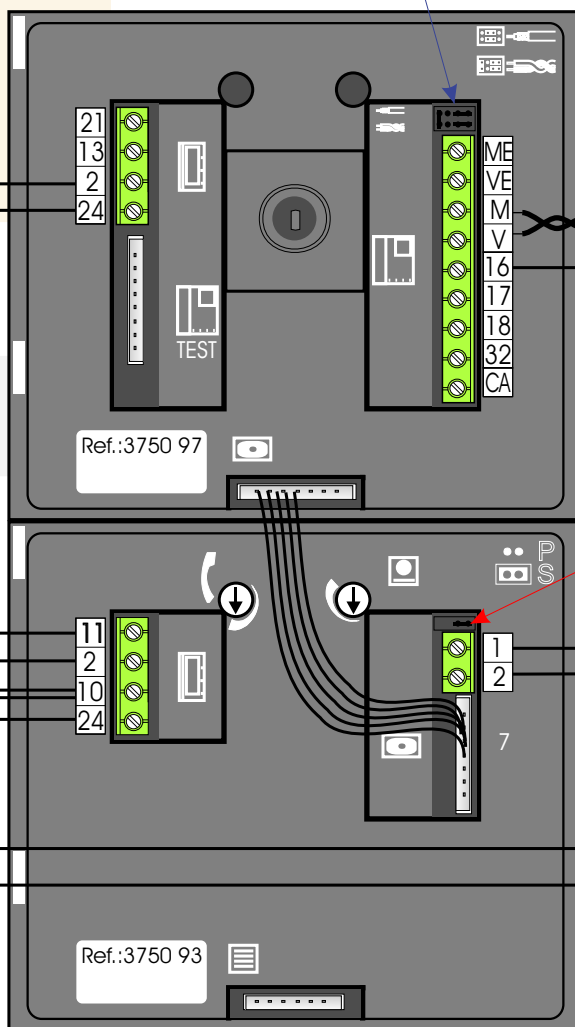

TEG Relais 12 Vac

Jumpers instellen op twisted pair.

Jumper moet erop zitten!