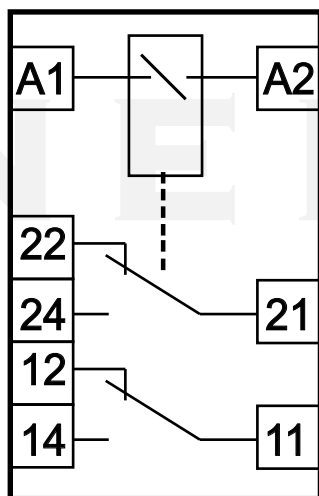

TEG Relais 12 Vac

Jumpers instellen op twisted pair.

Jumper moet erop zitten!