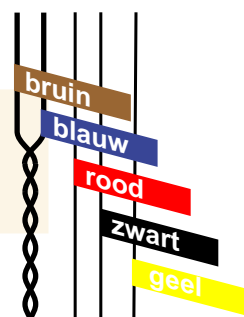

TEG Relais 12 Vac

Jumpers instellen op twisted pair.

Jumper moet erop zitten!