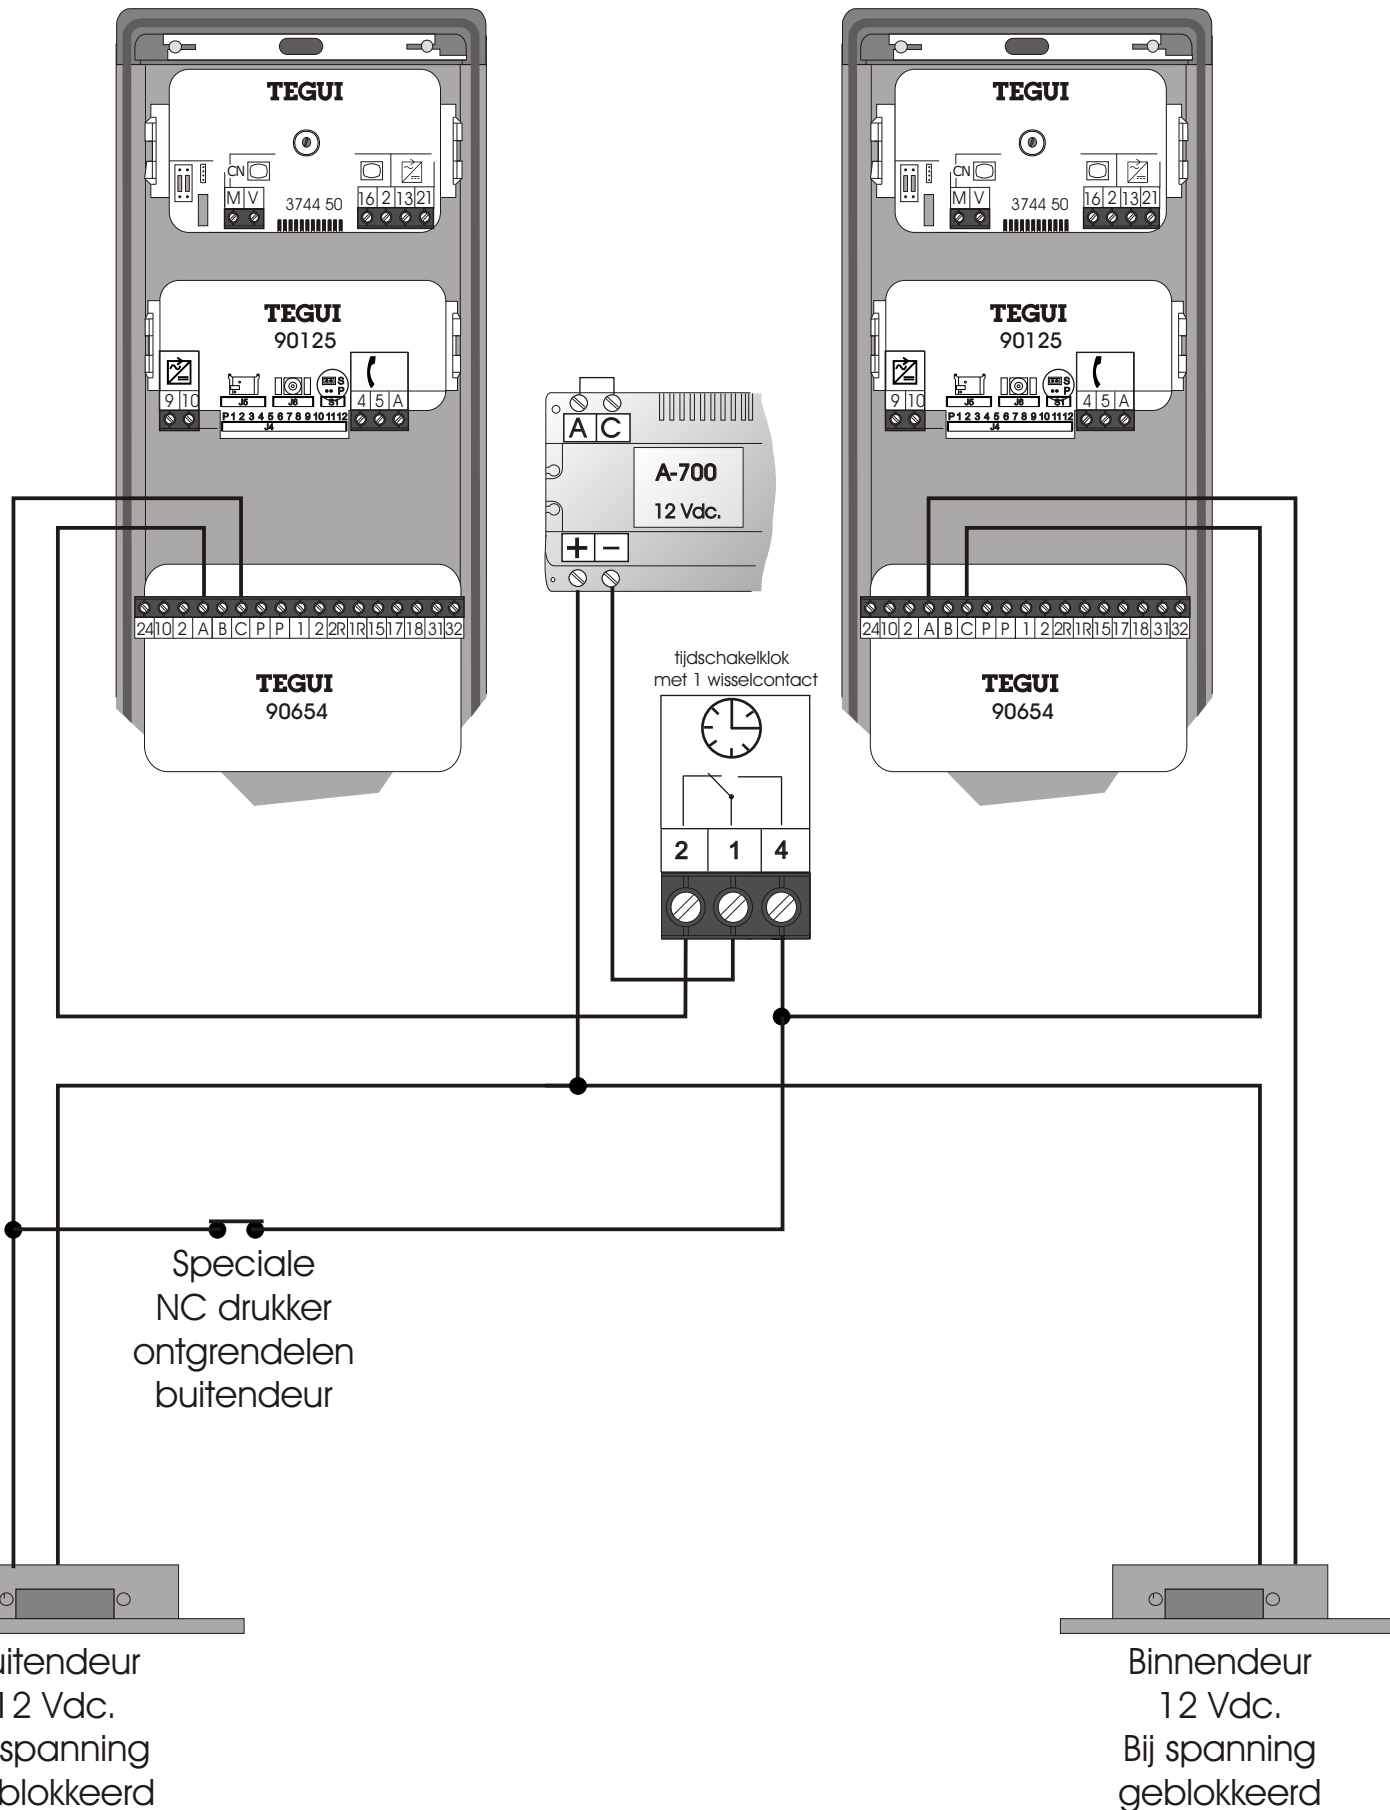

Inhoudsopgave dag/nacht schakelingen

- 2 dag/nacht schakelingen Serie 7 ruststroom opener
- 3 dag/nacht schakelingen Serie 500 ruststroom opener
- 4 dag/nacht schakelingen Serie 100 ruststroom opener
- 5 dag/nacht schakelingen Serie 100P ruststroom opener

tijdschakelklok
met 1 wisselcontact

12 Vdc.

Bij spanning geblokkeerd

12 Vdc.

Bij spanning geblokkeerd

Serie 500 dag/nacht schakeling met rust-stroom openers

Serie 500 dag/nacht schakeling met rust-stroom openers

Oproep A1's naar 1 of 2 T71's

● **BELANGRIJK:** Stel de E-53 in op automatisch schakelen.
(Zie gebruiksaanwijzing bij de E-53).