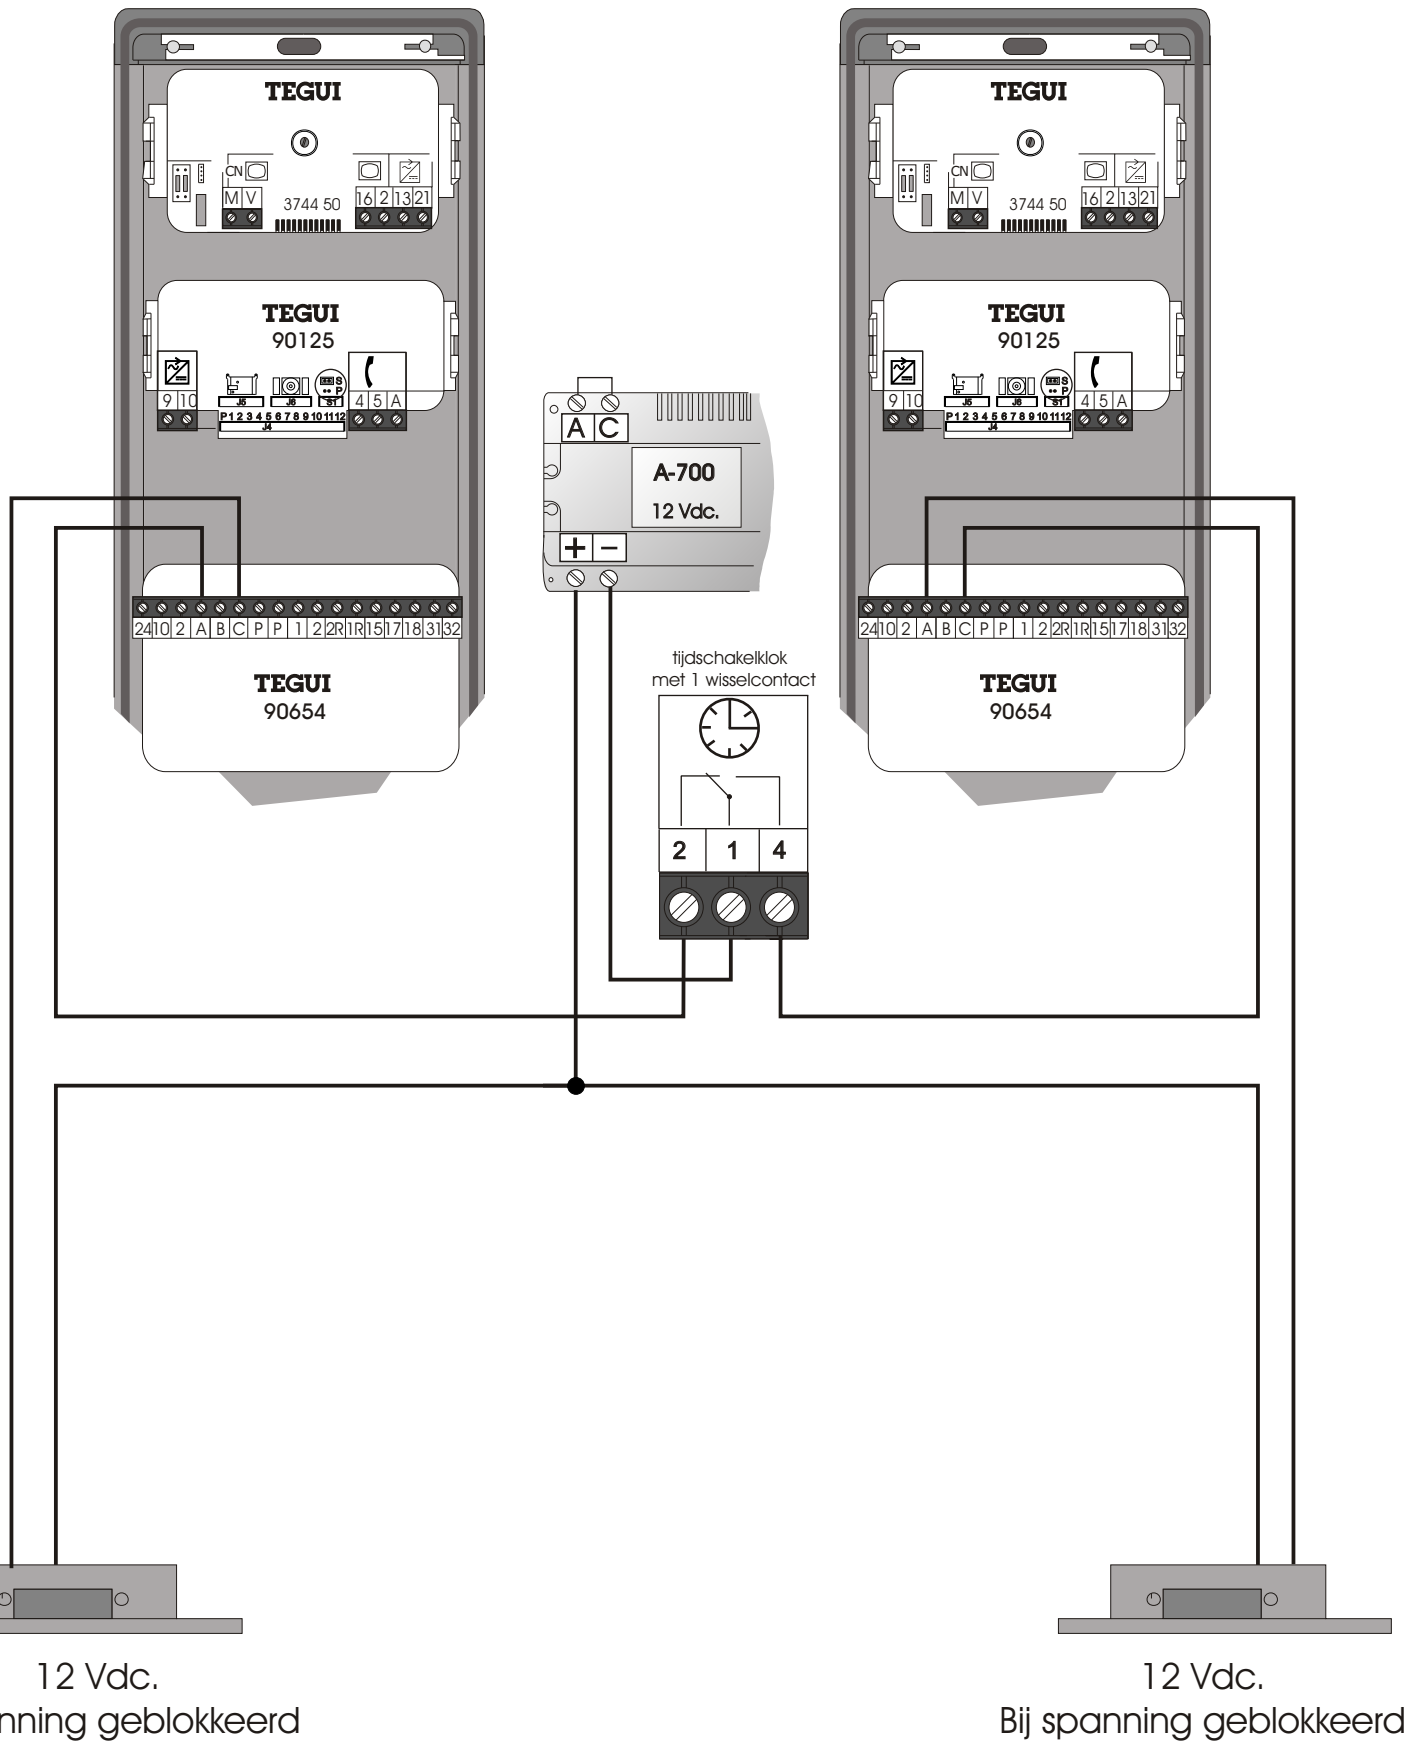

Inhoudsopgave dag/nacht schakelingen

- 2 dag/nacht schakelingen Serie 7 ruststroom opener
- 3 dag/nacht schakelingen Serie 500 ruststroom opener
- 4 dag/nacht schakelingen Serie 100 ruststroom opener
- 5 dag/nacht schakelingen Serie 100P ruststroom opener

tijdschakelklok
met 1 wisselcontact

12 Vdc.

Bij spanning geblokkeerd

12 Vdc.

Bij spanning geblokkeerd

Serie 500 dag/nacht schakeling met rust-stroom openers

Serie 500 dag/nacht schakeling met rust-stroom openers

Oproep A1's naar 1 of 2 T71's

● **BELANGRIJK:** Stel de E-53 in op automatisch schakelen.
(Zie gebruiksaanwijzing bij de E-53).