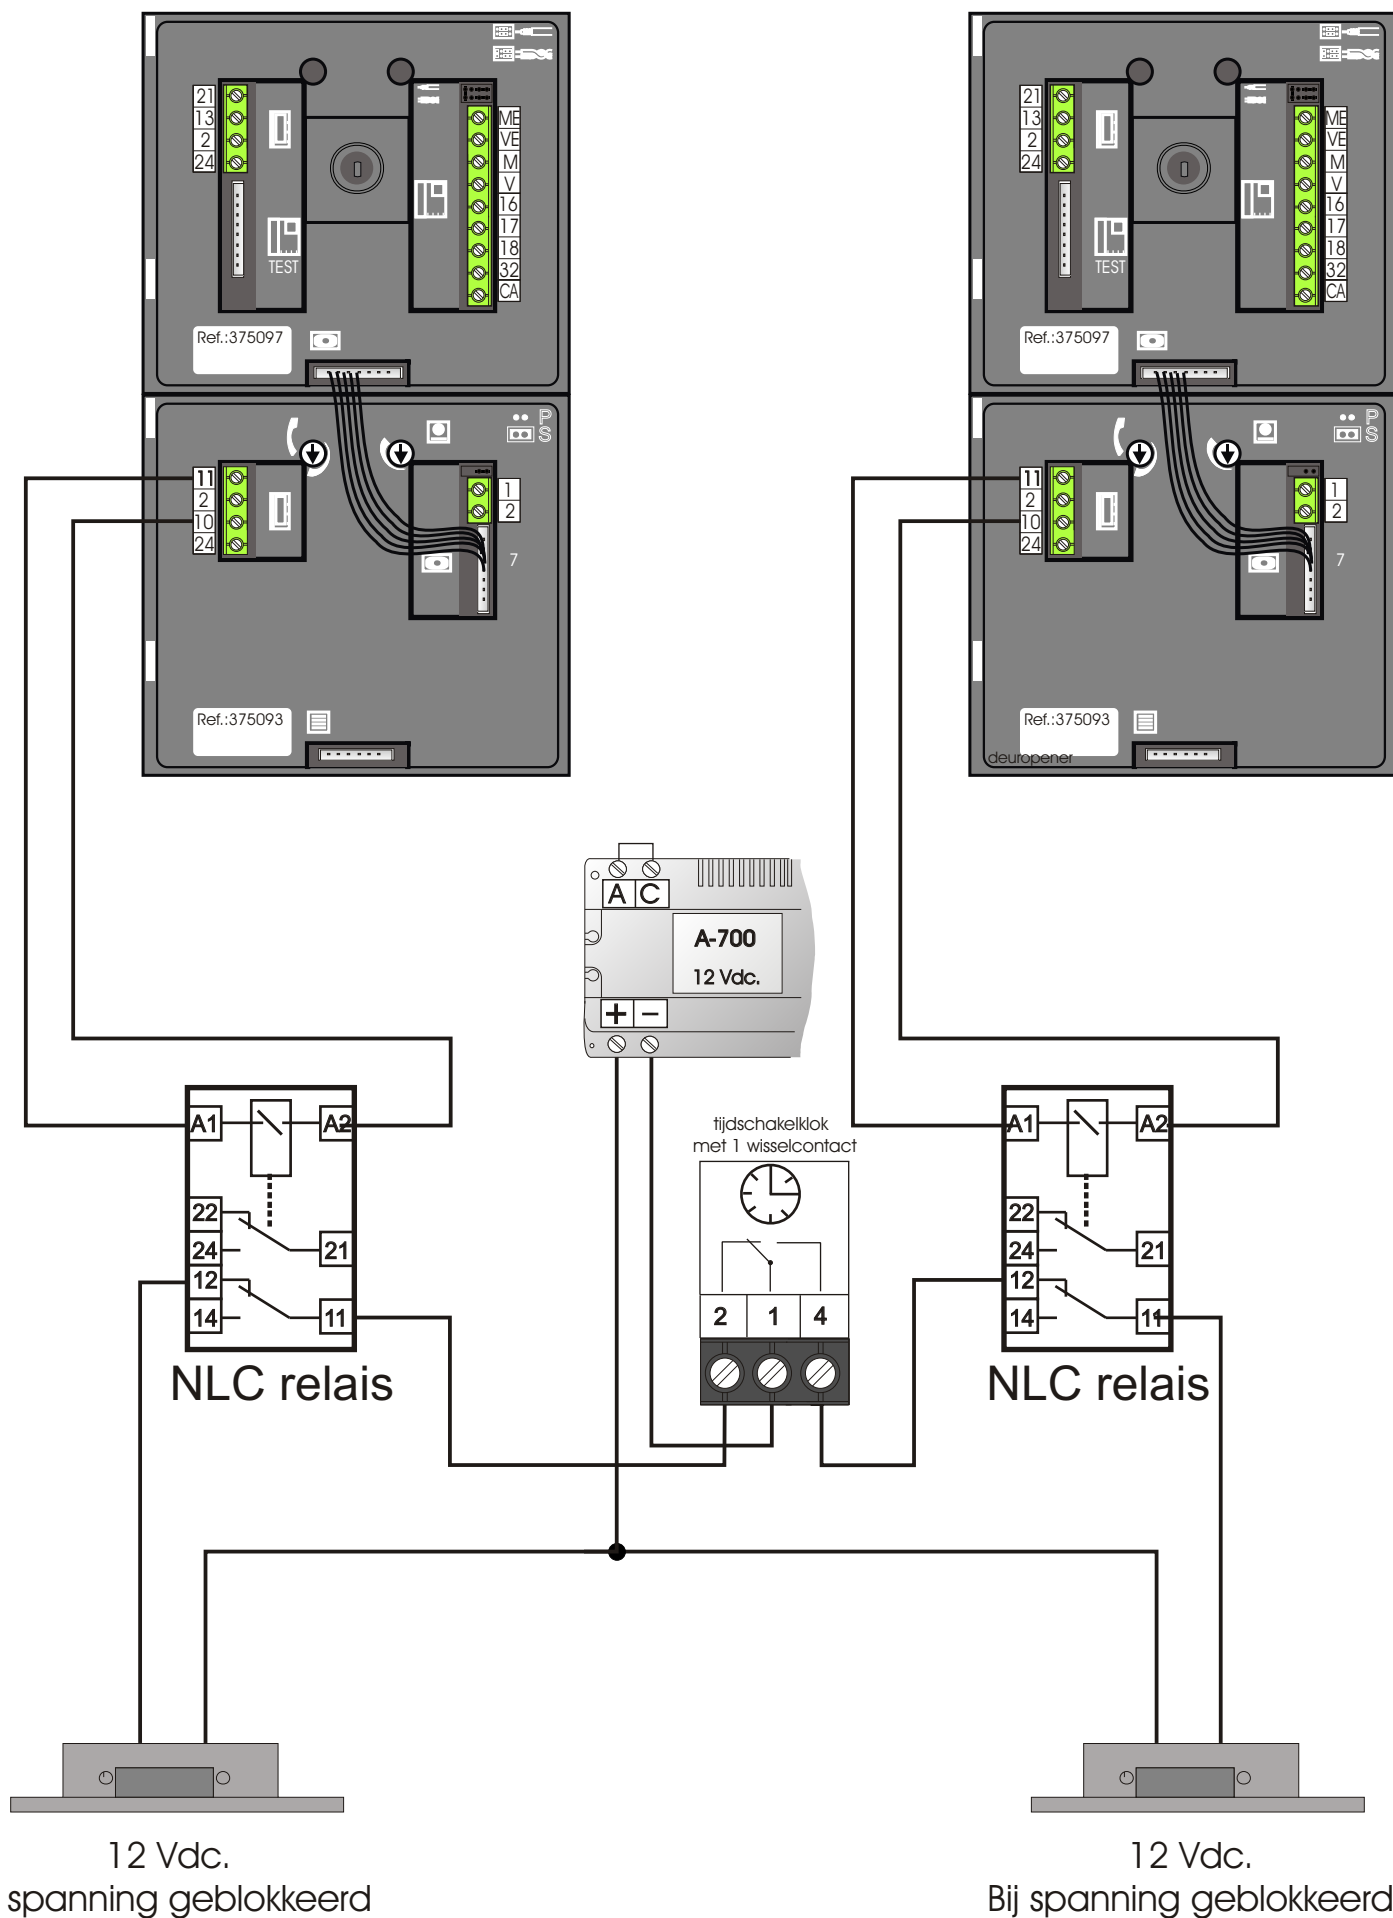

Inhoudsopgave dag/nacht schakelingen

- 2 dag/nacht schakelingen Serie 7 ruststroom opener
- 3 dag/nacht schakelingen Serie 500 ruststroom opener
- 4 dag/nacht schakelingen Serie 100 ruststroom opener
- 5 dag/nacht schakelingen Serie 100P ruststroom opener

tijdschakelklok
met 1 wisselcontact

12 Vdc.

Bij spanning geblokkeerd

12 Vdc.

Bij spanning geblokkeerd

Serie 500 dag/nacht schakeling met rust-stroom openers

Serie 500 dag/nacht schakeling met rust-stroom openers

Oproep A1's naar 1 of 2 T71's

● **BELANGRIJK:** Stel de E-53 in op automatisch schakelen.
(Zie gebruiksaanwijzing bij de E-53).