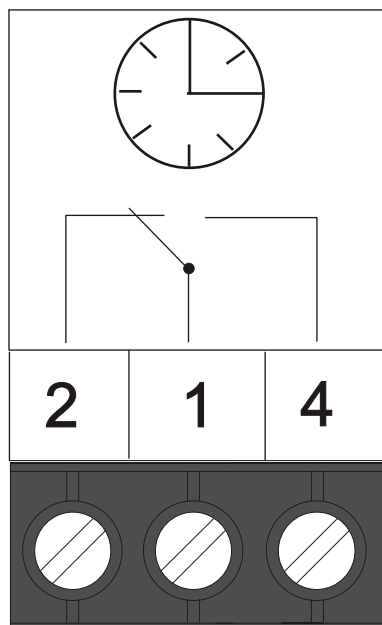

Inhoudsopgave dag/nacht schakelingen

- 2 dag/nacht schakelingen Serie 7 ruststroom opener
- 3 dag/nacht schakelingen Serie 500 ruststroom opener
- 4 dag/nacht schakelingen Serie 100 ruststroom opener
- 5 dag/nacht schakelingen Serie 100P ruststroom opener

tijdschakelklok
met 1 wisselcontact

12 Vdc.

Bij spanning geblokkeerd

12 Vdc.

Bij spanning geblokkeerd

Serie 500 dag/nacht schakeling met rust-stroom openers

Serie 500 dag/nacht schakeling met rust-stroom openers

Oproep A1's naar 1 of 2 T71's

● **BELANGRIJK:** Stel de E-53 in op automatisch schakelen.
(Zie gebruiksaanwijzing bij de E-53).