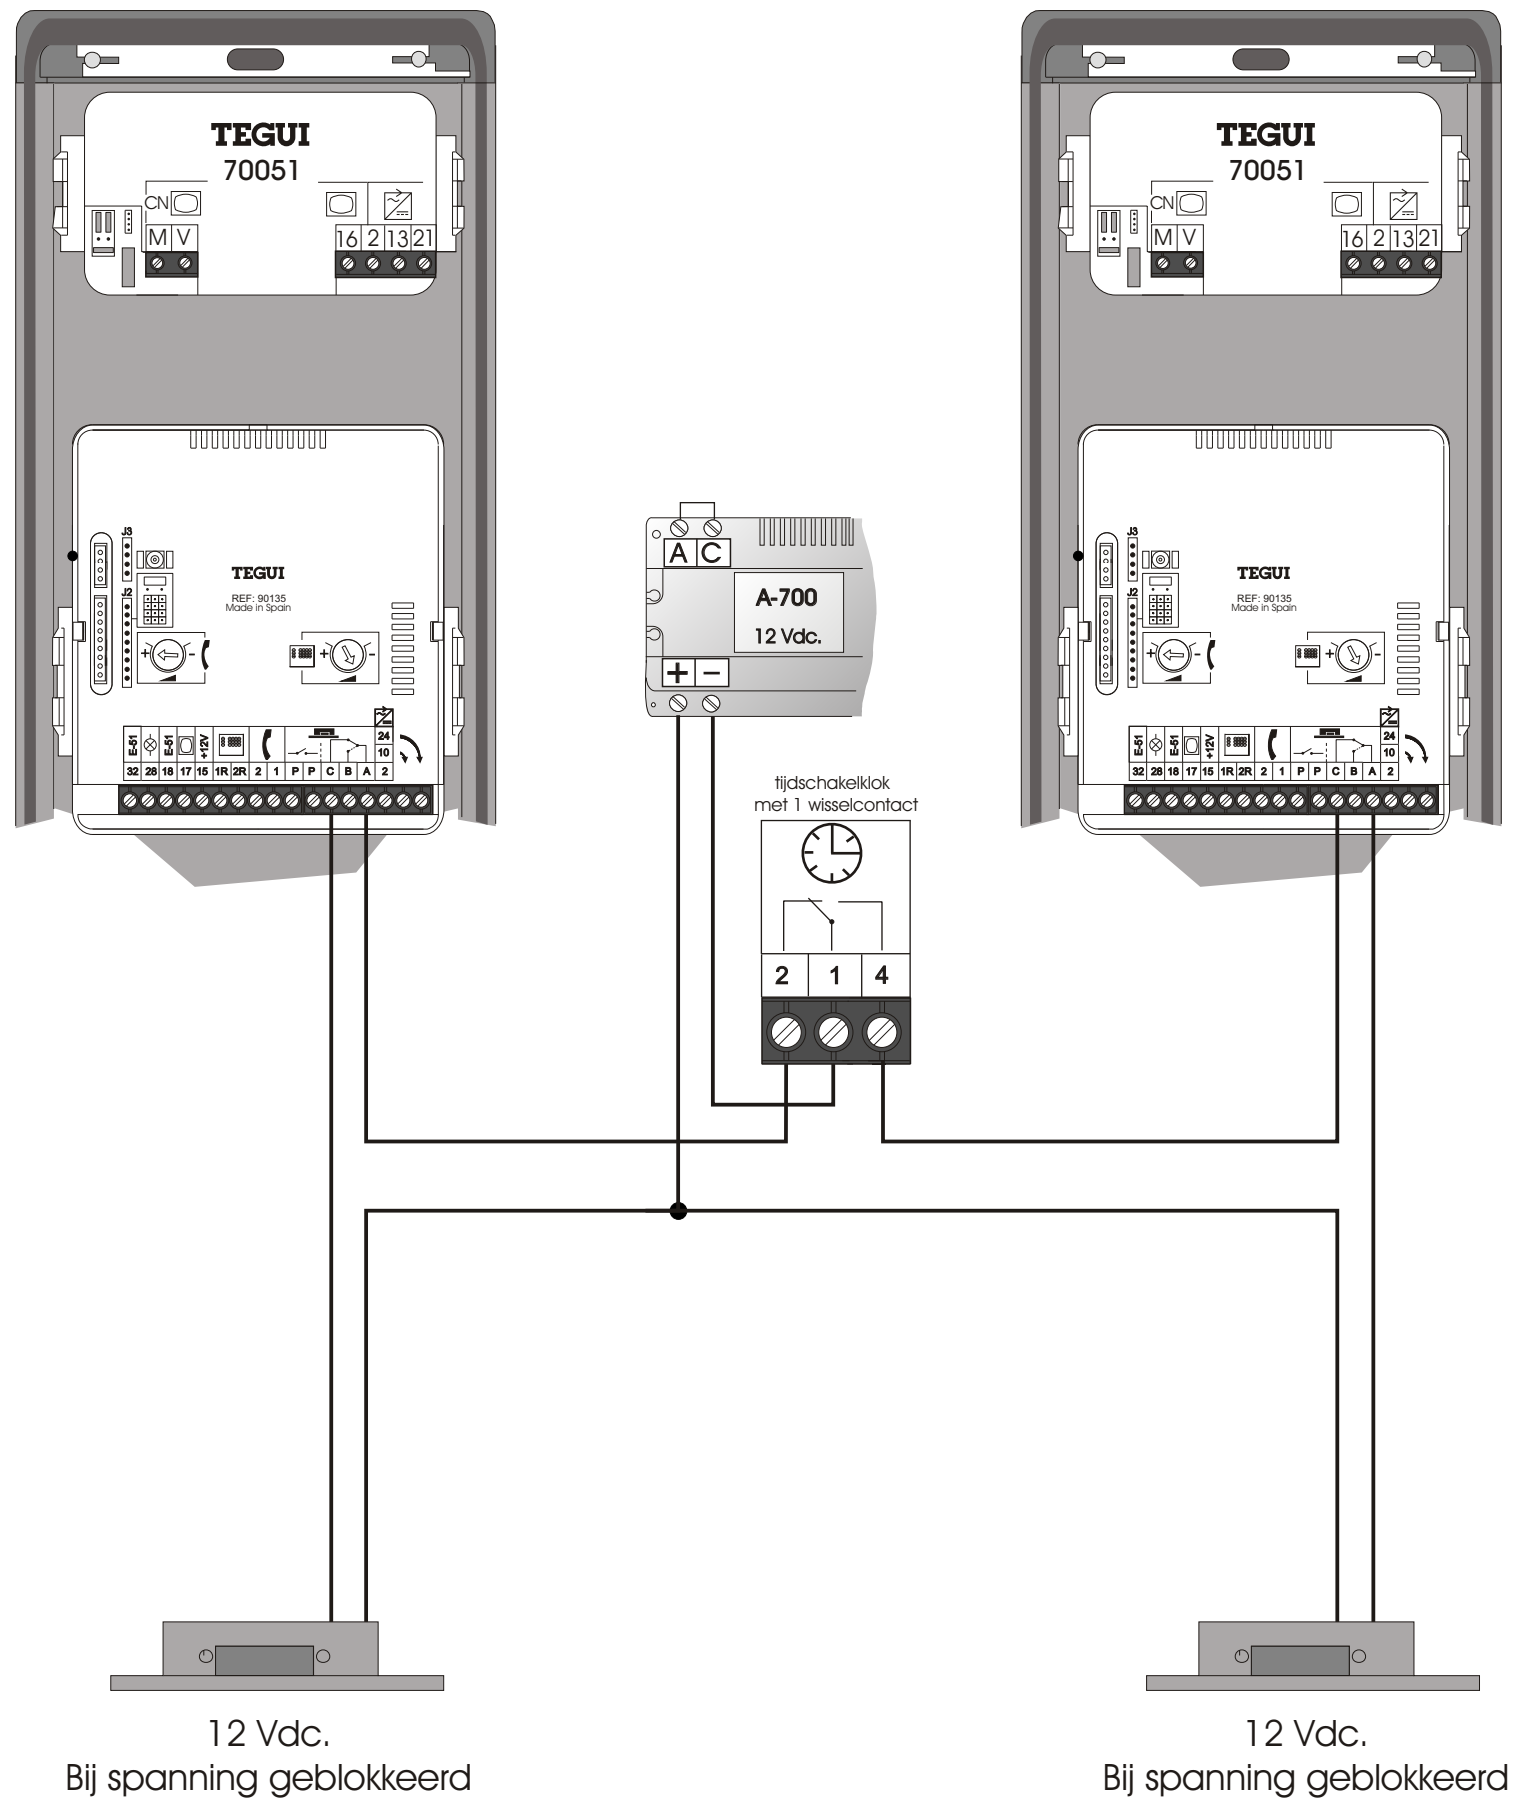

tijdschakelklok
met 1 wisselcontact

12 Vdc.

Bij spanning geblokkeerd

12 Vdc.

Bij spanning geblokkeerd

Serie 500 dag/nacht schakeling met rust-stroom openers

Serie 500 dag/nacht schakeling met rust-stroom openers

Oproep A1's naar 1 of 2 T71's

● **BELANGRIJK:** Stel de E-53 in op automatisch schakelen.
(Zie gebruiksaanwijzing bij de E-53).