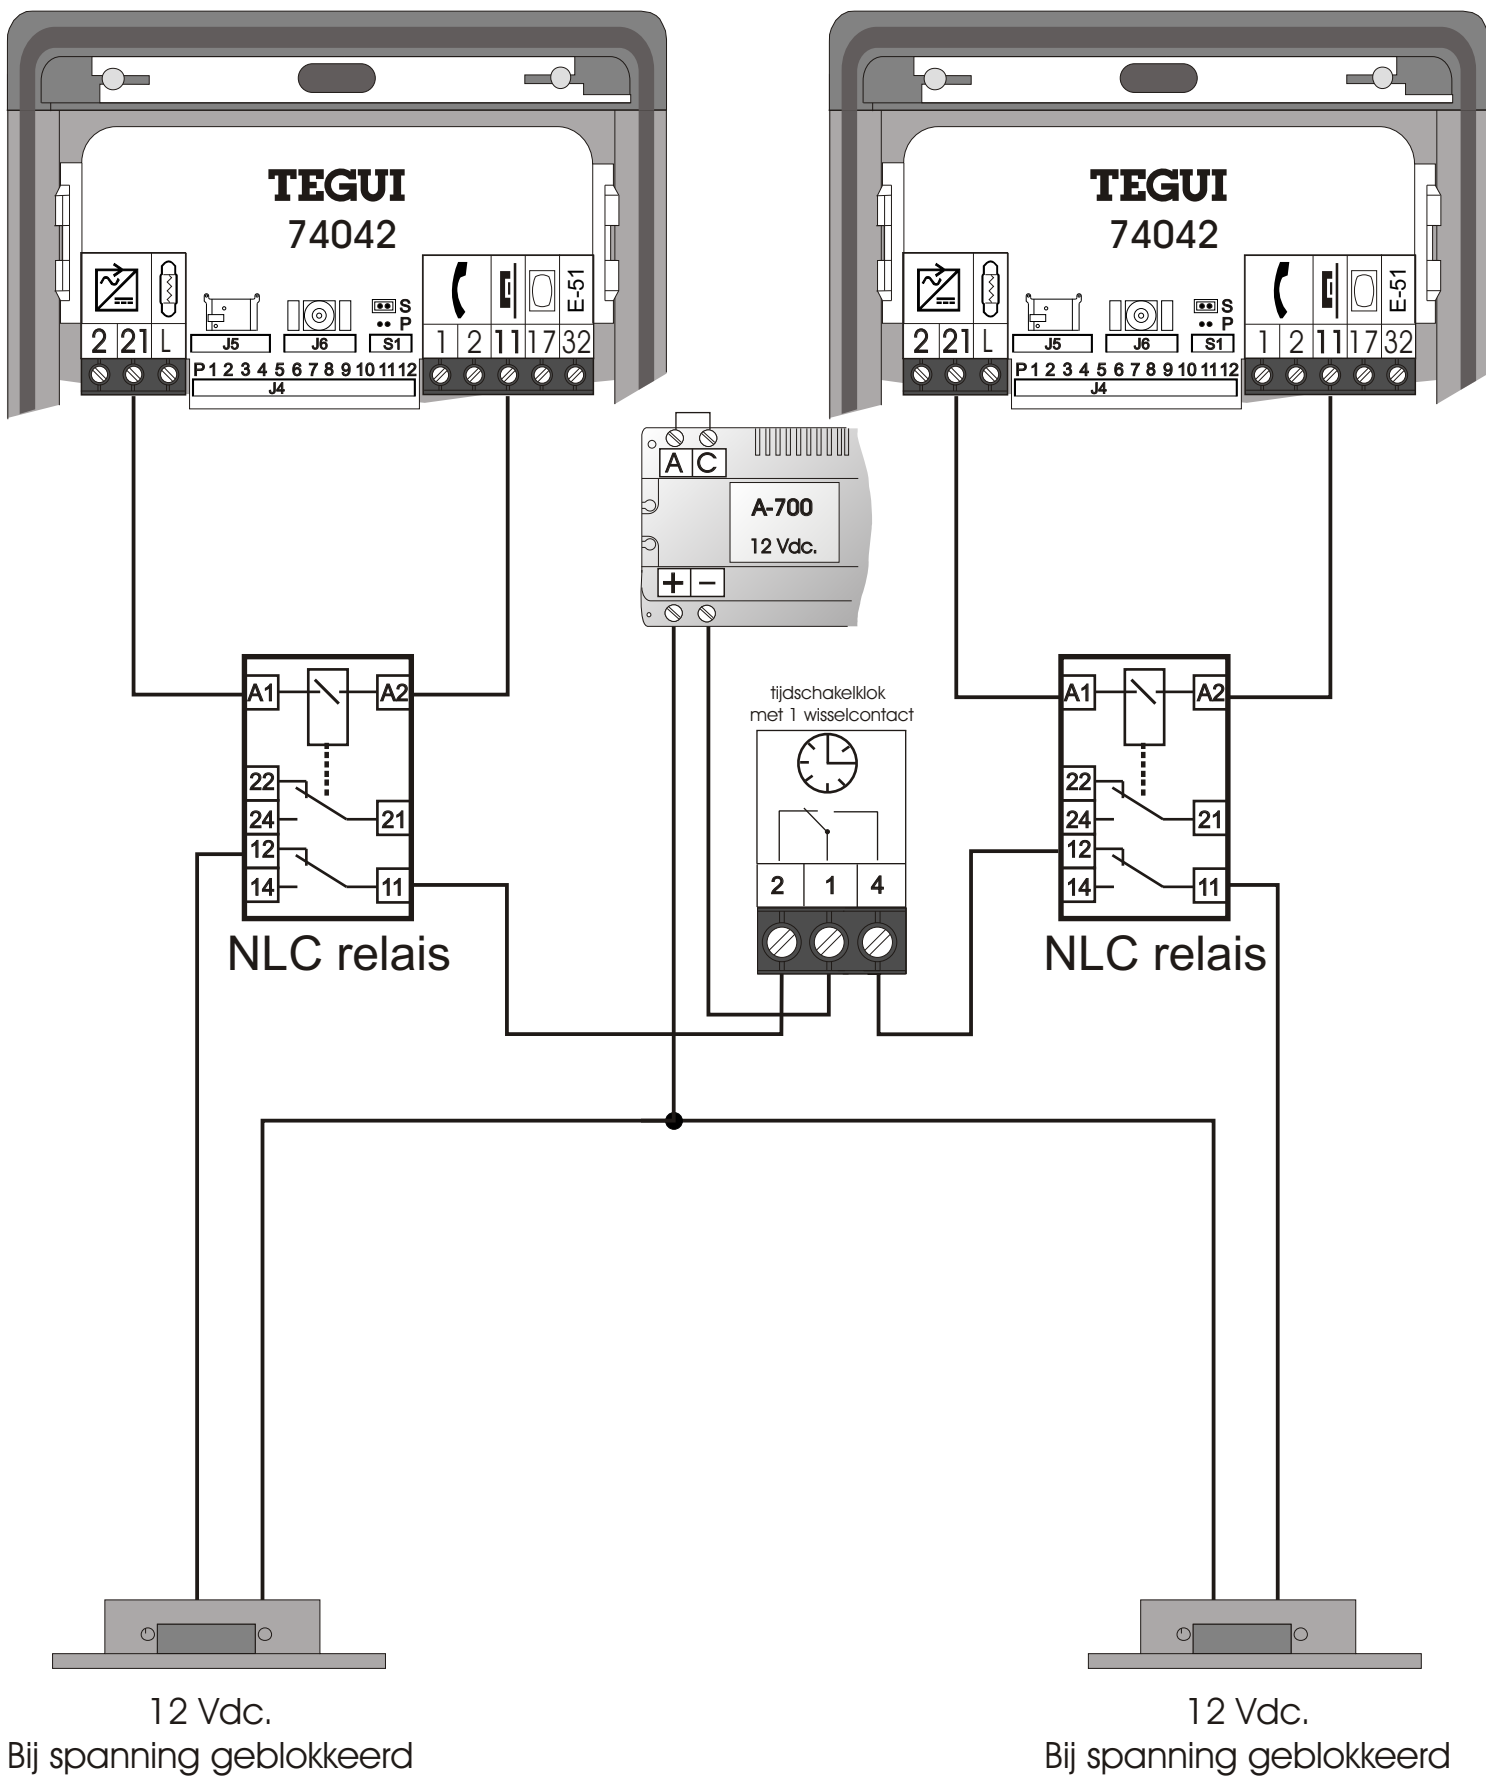

Inhoudsopgave dag/nacht schakelingen

- 2 dag/nacht schakelingen Serie 7 ruststroom opener
- 3 dag/nacht schakelingen Serie 500 ruststroom opener
- 4 dag/nacht schakelingen Serie 100 ruststroom opener
- 5 dag/nacht schakelingen Serie 100P ruststroom opener

tijdschakelklok
met 1 wisselcontact

12 Vdc.

Bij spanning geblokkeerd

12 Vdc.

Bij spanning geblokkeerd

Serie 500 dag/nacht schakeling met rust-stroom openers

Serie 500 dag/nacht schakeling met rust-stroom openers

Oproep A1's naar 1 of 2 T71's

● **BELANGRIJK:** Stel de E-53 in op automatisch schakelen.
(Zie gebruiksaanwijzing bij de E-53).